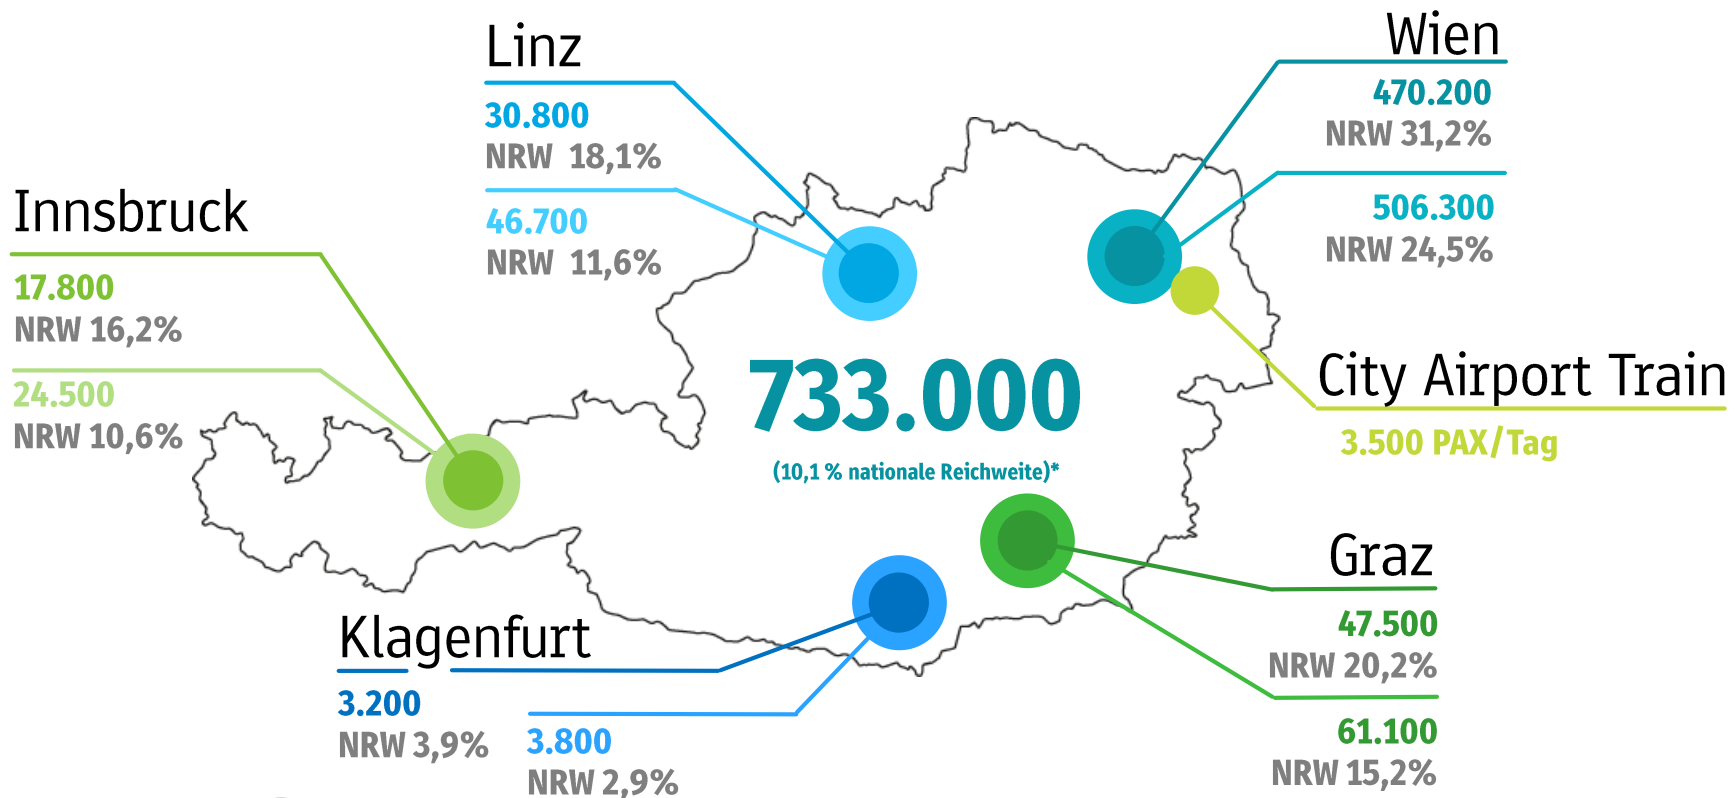

Tagesreichweite Stadt & Umgebung

Legende: ● Stadt ○ Stadt + Umgebung

* Media-Analyse 2015: Nettoreichweite | Zielgruppe 14+ | Stadt, gestern